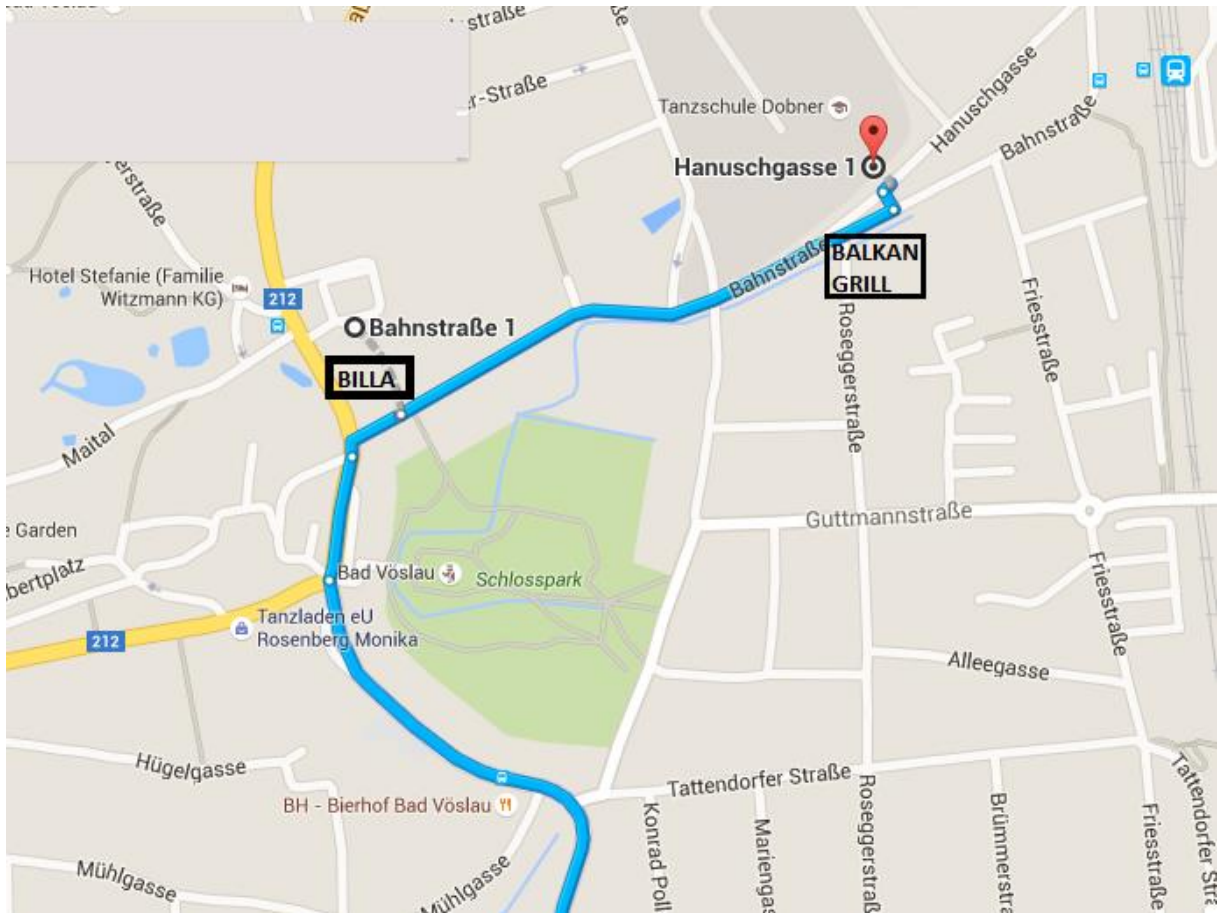

Anfahrtsplan Büro Bad Vöslau

Von Bad Vöslau/ Kottingbrunn kommend: B212 folgen bis zur Ampelkreuzung beim **Billa** – Rechts einbiegen in die Bahnstraße – Beim **Balkan Grill** links einbiegen in die Hanuschgasse – Einfahrt links in den Hof des KAMMGARNZENTRUMS – geradeaus bis zur Stiege 4 – Unser Büro befindet sich im OG 3/ Tür 7